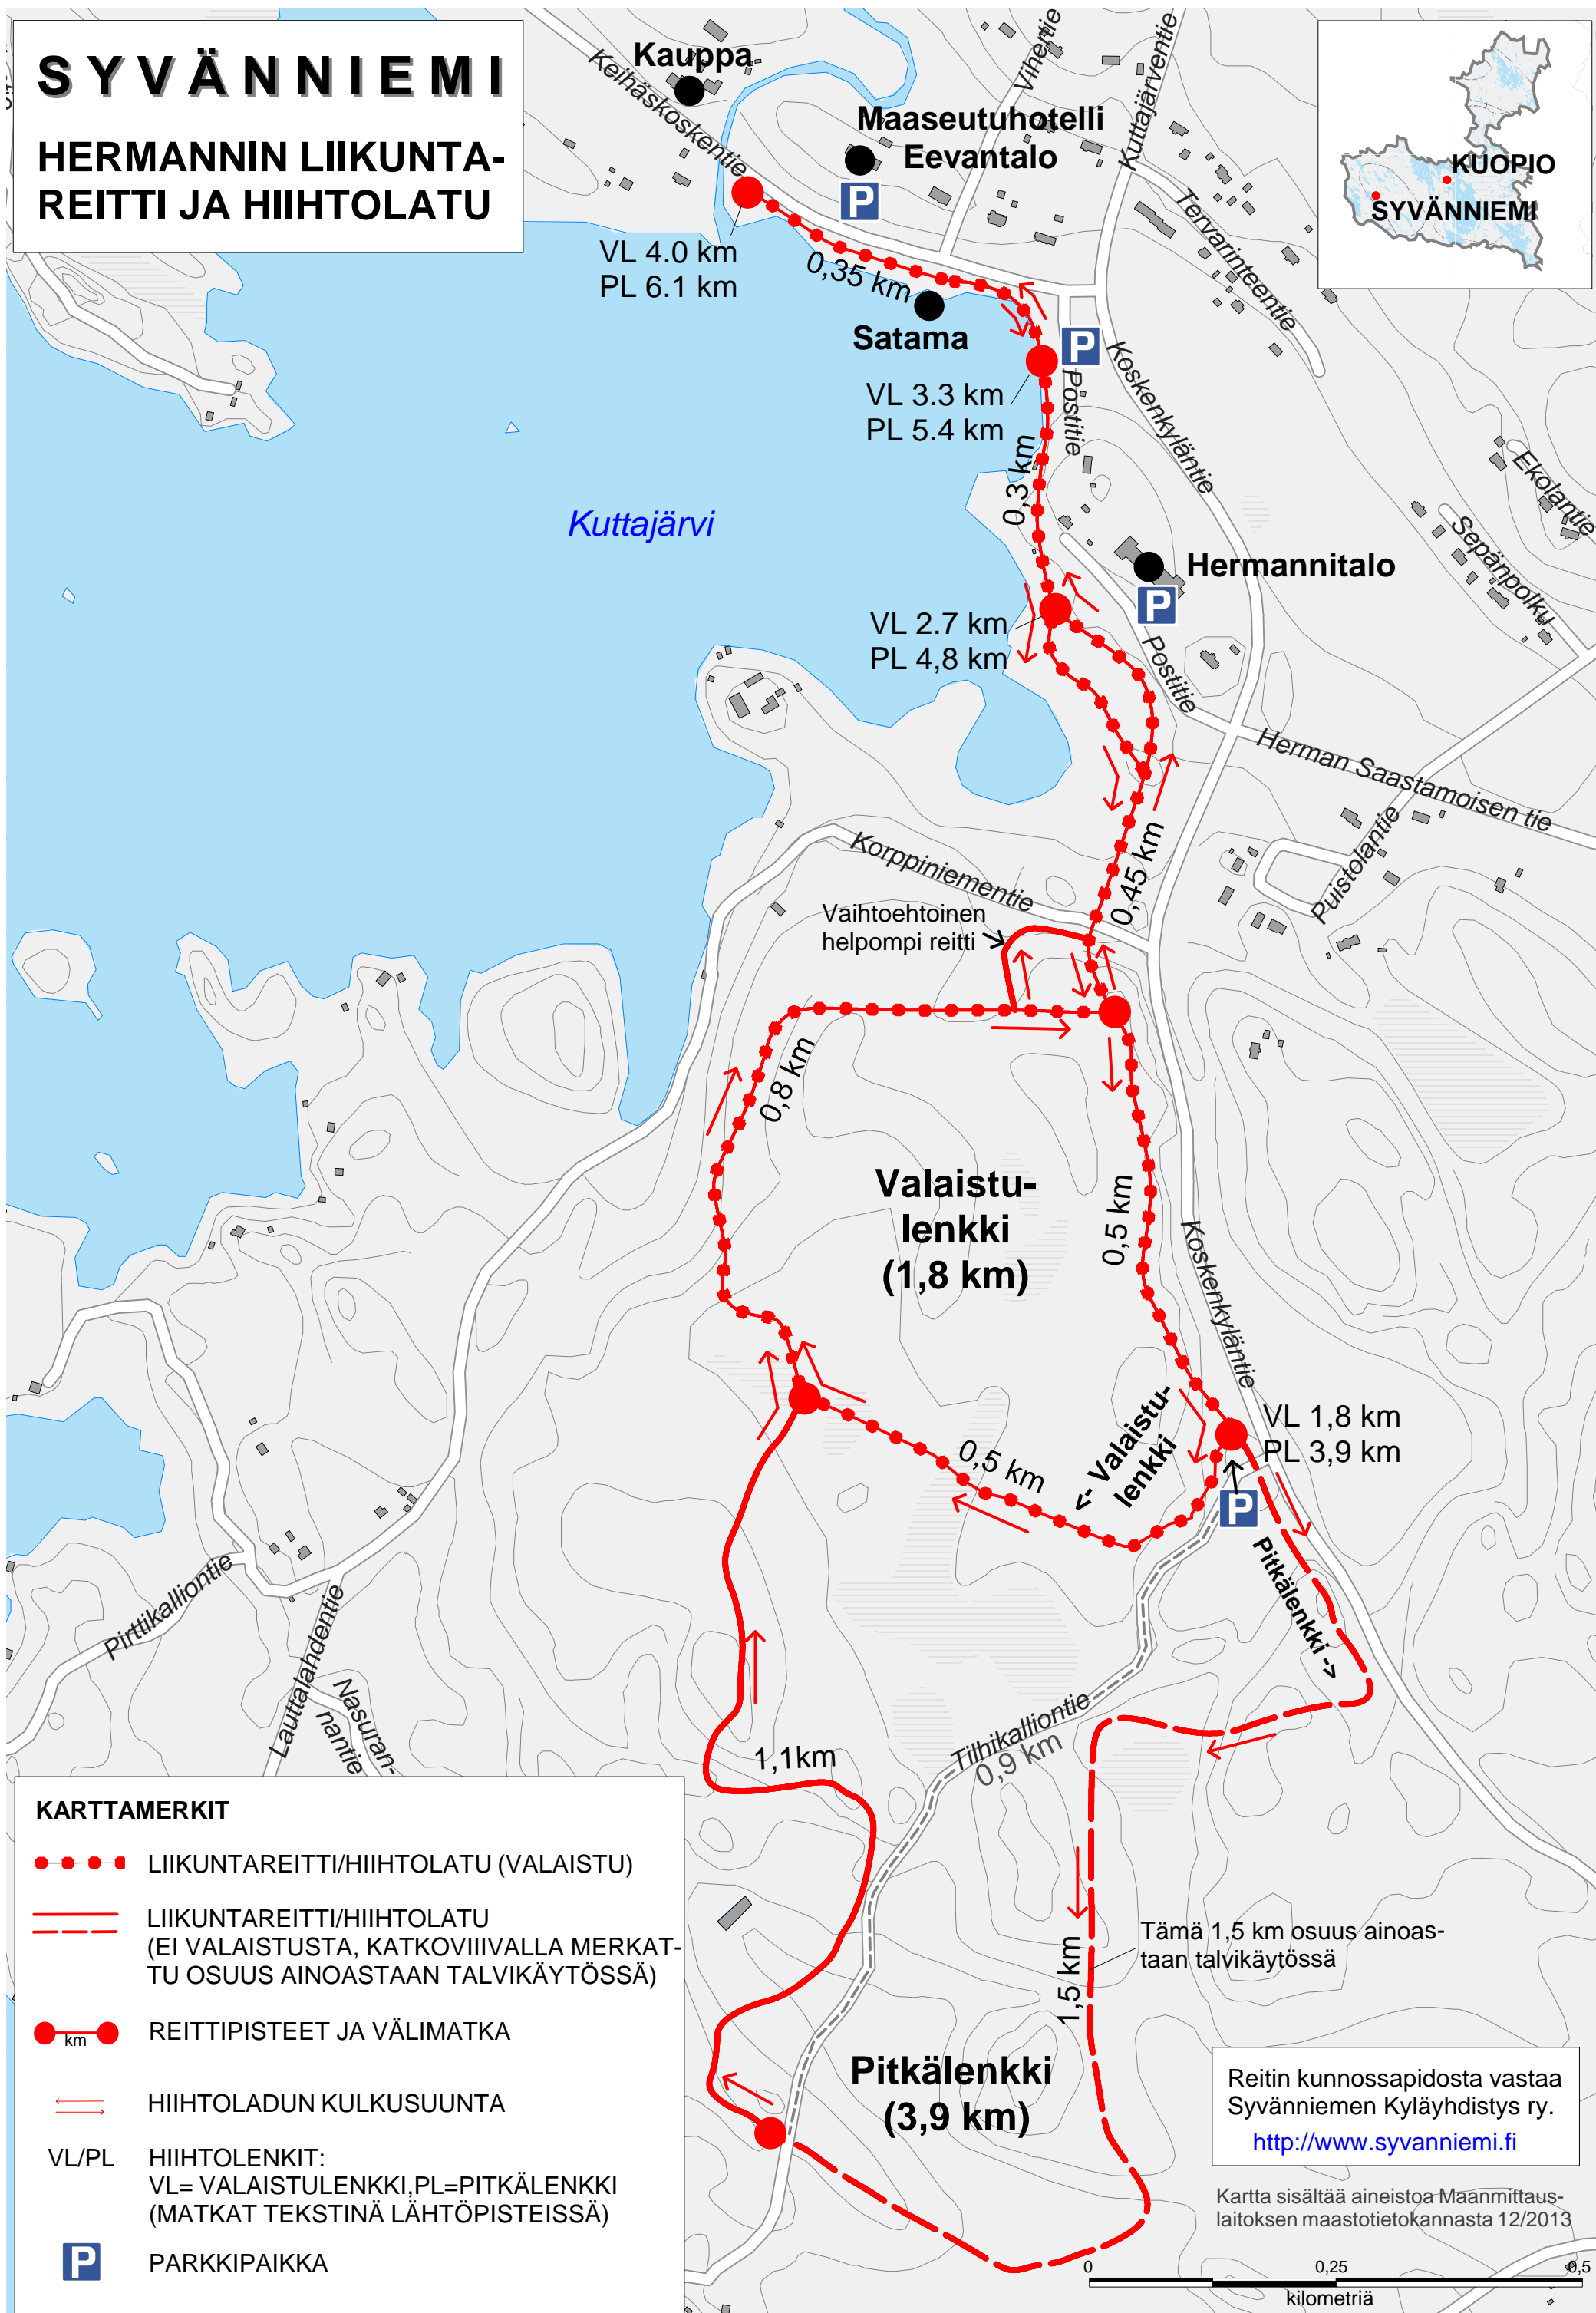

SYVÄNNIEMI

HERMANNIN LIIKUNTA-REITTI JA HIIHTOLATU

KARTTAMERKIT

- LIIKUNTA-REITTI/HIIHTOLATU (VALAISTU)
- LIIKUNTA-REITTI/HIIHTOLATU (EI VALAISTUSTA, KATKOVIIIVALLA MERKATU OSUUS AINOASTAAN TALVIKÄYTÖSSÄ)
- km ● REITTIPISTEET JA VÄLIMATKA
- ⇄ HIIHTOLADUN KULKUSUUNTA
- VL/PL HIIHTOLENKIT:
VL= VALAISTULENKKI, PL=PITKÄLENKKI
(MATKAT TEKSTINÄ LÄHTÖPISTEISSÄ)
- P** PARKKIPAIKKA

Tämä 1,5 km osuus ainoastaan talvikäytössä

Reitin kunnossapidosta vastaa Syvänniemen Kyläyhdistys ry.
<http://www.syvanniemi.fi>

Kartta sisältää aineistoa Maanmittauslaitoksen maastotietokannasta 12/2013